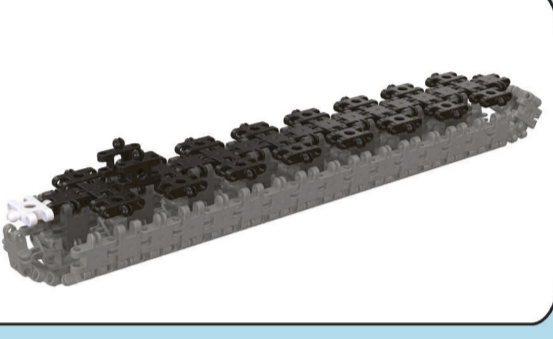

100% SAFE BPA FREE

PRODUCT MADE FROM RECYCLED MATERIAL

1 x47 x16 x1 x2

HOW TO DISASSEMBLE
WIE ABBAUEN - HOE UIT ELKAAR HALEN
COMMENT DÉMONTÉ - COMO DEMONTAR

Kleuren kunnen verschillen. Les couleurs peuvent varier. Farben können variieren. Colors may vary.

WARNING: CHOKING HAZARD--Small parts. Not for children under 3 yrs.

2 x32
 x8
 x16

3 x1 x16 x18

4 x25 x17

5 x22 x2

6 x14 x4

7 x6 x28 x13
 x4
 x19

8 x20 x32 x8 x10